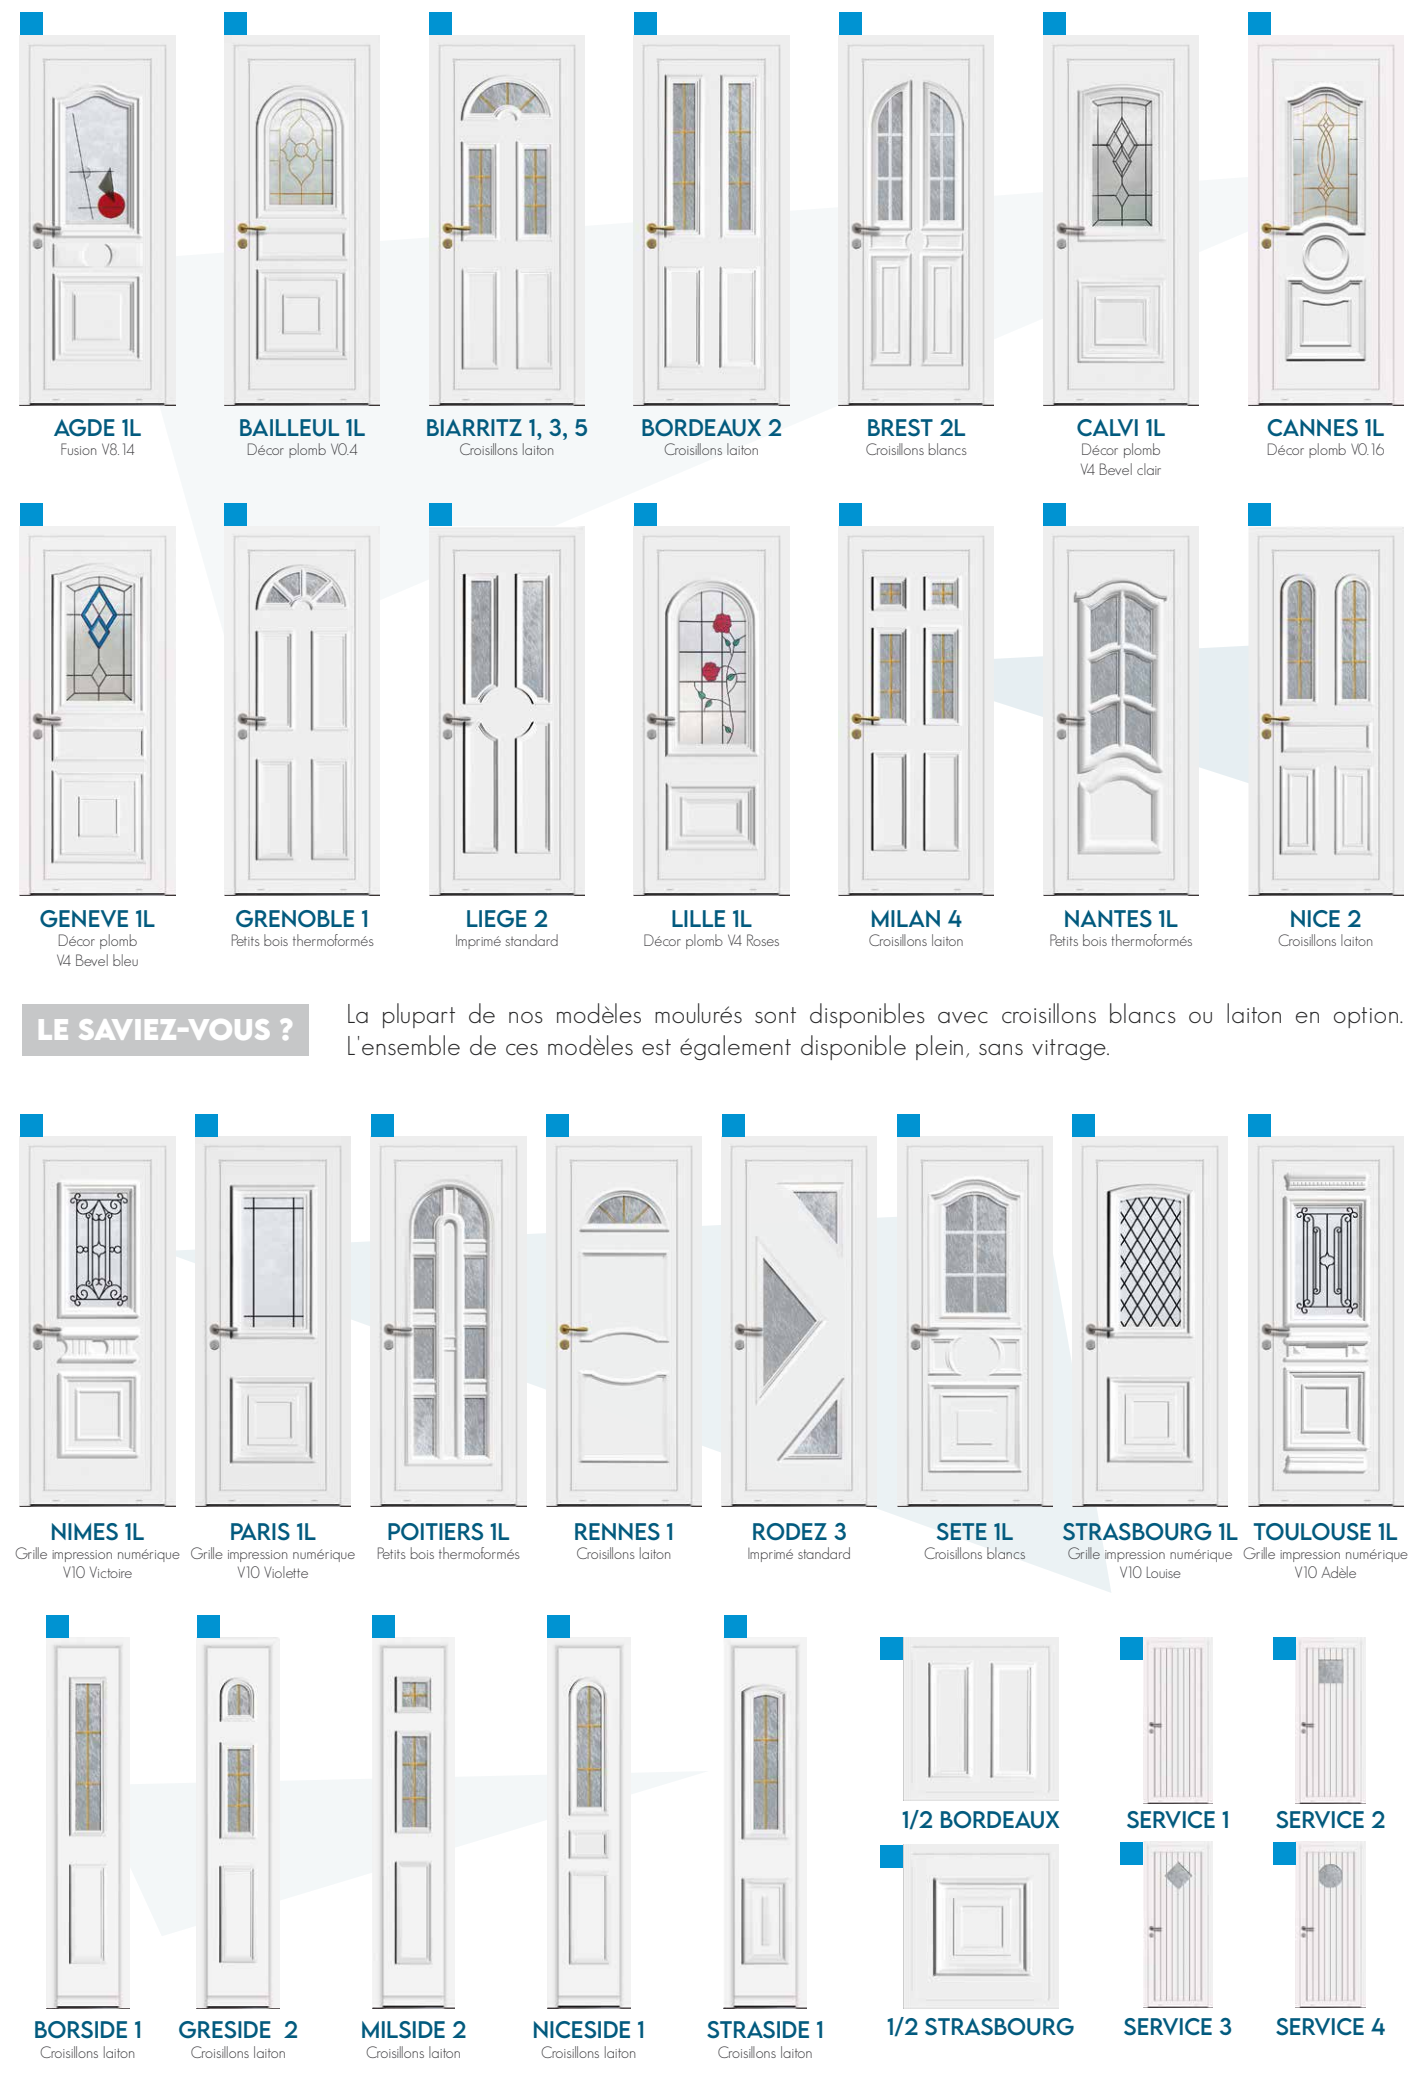

LES CLASSIQUES Panneaux PVC thermoformé

LE SAVIEZ-VOUS ? La plupart de nos modèles moulurés sont disponibles avec croisillons blancs ou laiton en option. L'ensemble de ces modèles est également disponible plein, sans vitrage.